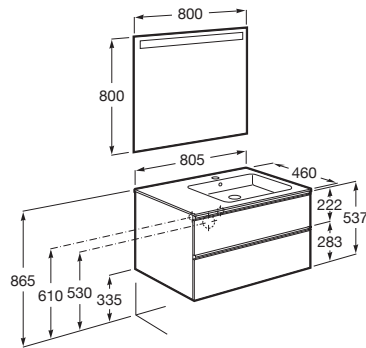

THE GAP

Pack (mueble base de dos cajones, lavabo derecha y espejo LED)

MEDIDAS

Longitud	805 mm
Anchura	460 mm
Altura	537 mm

COLORES Y ACABADOS

547 Gris mate

PVPR (IVA INCLUIDO)

661,87 €

DIBUJOS TÉCNICOS

CARACTERÍSTICAS

PACK - Conjunto de mueble base de dos cajones con lavabo en posición derecha y espejo Eidos con luz LED integrada en la parte superior. No incluye patas ni grifería.

Espejo / Iluminación: Integrada en el espejo  
Espejo / Número de luces: 1  
Espejo / Tipo de luz: Led  
Espejo / Índice de Protección de la luz: IP 44  
Forma lavabo: Cuadrado  
Instalación de la grifería: En el lavabo  
Lavabo / Agujeros para grifería: 1 Agujero en el centro  
Lavabo / Posición de la repisa: Derecha  
Lavabo / Repisa integrada  
Material / Lavabo: Porcelana  
Material / Marco del espejo: Aluminio, Vidrio templado  
Material / Mueble base: Tablero de partículas  
Medidas / Espejo / Altura (mm): 800  
Medidas / Espejo / Longitud (mm): 800  
Medidas / Lavabo y mueble / Altura (mm): 537  
Medidas / Lavabo y mueble / Anchura (mm): 460  
Medidas / Lavabo y mueble / Longitud (mm): 805  
Mueble base / Combinación de puertas y cajones: 2 Cajones  
Mueble base / Estructura: Cajones  
Mueble base / Separadores internos  
Mueble base / Sistema de apertura y cierre: Cajones con cierre amortiguado  
Mueble base / Tipo de puerta: Corredera  
Posición del lavabo: Derecha  
Posición del toallero: Izquierda  
Tipo de instalación: Suspendido, Suspendido con patas